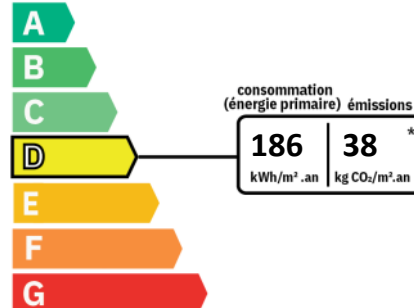

#### DESCRIPTION

#### AMENAGEMENTS EXTERIEURS

Style de construction : **Maison individuelle**  
Construit en : **1989**  
Vitrage : **Double**  
Huisseries : **PVC**  
Assainissement : **Tout à l'égout**

#### CLASSE ENERGIE ET CLASSE CLIMAT

logement très performant

logement extrêmement consommateur d'énergie